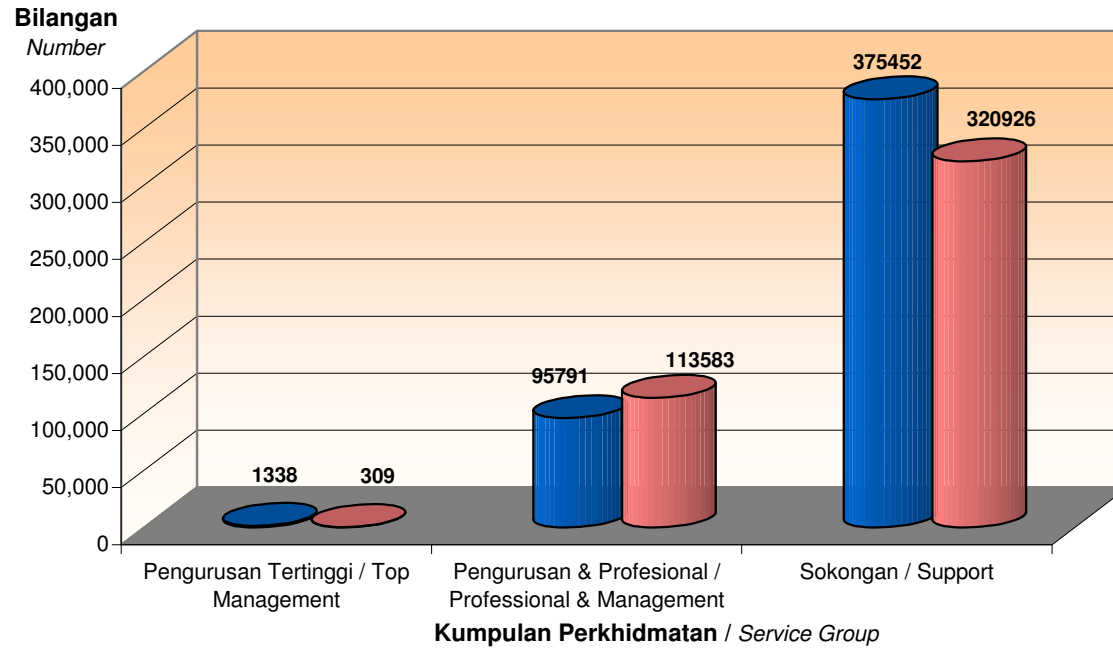

CARTA 4.2 : PERSONEL SEKTOR AWAM MENGIKUT KUMPULAN PERKHIDMATAN DAN JANTINA, DISEMBER 2004

Chart 4.2 : Public Sector Personnel by Service Group and Sex, December 2004

Nota / Note :

Data tidak termasuk anggota ATM dan PDRM