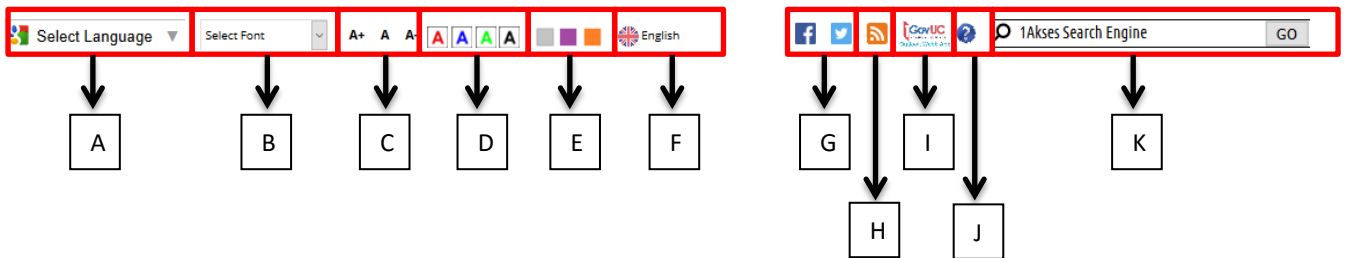

1.1

1.2

1.3

1.4

1.5

1.6

1.1 KEMUDAHAN W3C

A	<p>Pilihan Bahasa</p> <ul style="list-style-type: none"> Pilihan bahasa yang telah disediakan
B	<p>Jenis Tulisan</p> <ul style="list-style-type: none"> Pilihan 3 jenis tulisan (Arial, Verdana dan Times New Roman)
C	<p>Saiz Tulisan</p> <ul style="list-style-type: none"> Pilihan 3 saiz tulisan (kecil, sederhana, besar)
D	<p>Warna Tulisan</p> <ul style="list-style-type: none"> Pilihan 4 warna tulisan (merah, biru, hijau dan hitam) Warna tetap adalah warna hitam
E	<p>Latar Belakang</p> <ul style="list-style-type: none"> Pilihan 3 latar belakang (kelabu, ungu dan kuning)
F	<p>Pilihan Bahasa</p> <ul style="list-style-type: none"> Pilihan bahasa bahasa inggeris dan bahasa melayu
G	<p>Media Sosial</p> <ul style="list-style-type: none"> Facebook <ul style="list-style-type: none">  KPWKM di Facebook  FB: YBM YB Dato' Sri Rohani Abdul Karim  FB: YBTM YB Datuk Hajah Azizah Datuk Seri Panglima Haji Mohd Dun  FB: YBTM YB Senator Datin Paduka Chew Mei Fun Twitter <ul style="list-style-type: none"> Twitter: YBM YB Dato' Sri Rohani Abdul Karim Twitter: YBTM YB Datuk Hajah Azizah Datuk Seri Panglima Haji Mohd Dun Twitter: YBTM YB Senator Datin Paduka Chew Mei Fun
H	Rss Feed
I	<p>1GovUC</p> <ul style="list-style-type: none"> Link kepada laman web 1GovUC
J	<p>Manual Pengguna</p> <ul style="list-style-type: none"> Akan link kepada file Manual Pengguna untuk lama web KPWK
K	1Akses Search Engine