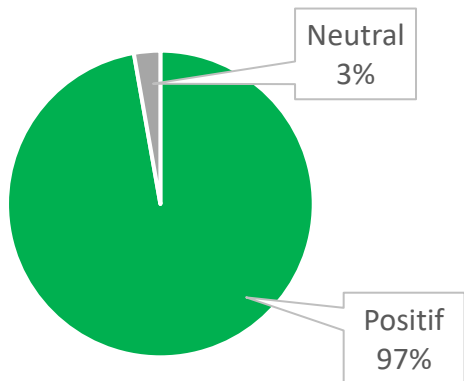

MEDIA SOSIAL (24 – 25 MEI)

JUMLAH SEBUTAN

36

ENGAGEMENT

379

SENTIMEN