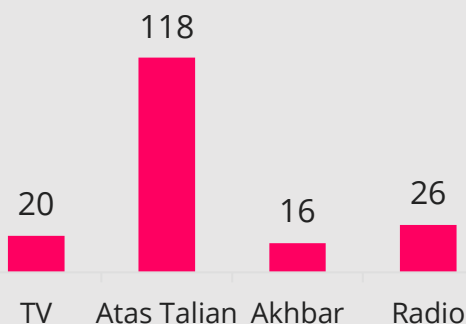

Pecahan Media Arus Perdana Mengikut Jenis