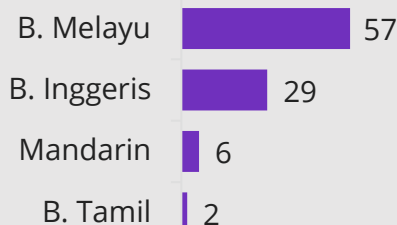

SENTIMEN

SALURAN MEDIA SOSIAL

* Penafian: Data agensi dijana secara automatik daripada sistem.

GARIS MASA

JUMLAH ENGAGEMENT

Agensi	Forum	Facebook	Instagram	TikTok	Twitter	YouTube
KPWKM 	0	378	41	279	10	5
JKM 	0	17	596	832	0	15
LPPKN 	0	1	0	9	0	0
JPW 	0	21	0	0	0	0
TAGS 	0	0	0	0	0	0
ISM 	0	19	0	0	0	0
YKN 	0	3	0	7	0	0
LKM 	0	0	0	0	0	0

■ Negatif

* Penafian: Data agensi dijana secara automatik daripada sistem.

Pecahan Media Arus Perdana Mengikut Jenis

Pecahan Media Arus Perdana Mengikut Bahasa

AGENSI

JUMLAH SEBUTAN

JUMLAH NILAI PR

KPWKM		57	1,363,677
JKM		31	399,289
LPPKN		5	55,582
JPW		0	0
TAGS		1	33,137
ISM		0	0
YKN		0	49,334
LKM		0	0

MEDIA SOSIAL (23 – 24 MEI)

JUMLAH SEBUTAN

77

ENGAGEMENT

11,260

SENTIMEN

Negatif
1%

Positif
99%

SALURAN MEDIA SOSIAL

* Penafian: Data agensi dijana secara automatik daripada sistem.

GARIS MASA

JUMLAH ENGAGEMENT

Agensi	Forum	Facebook	Instagram	TikTok	Twitter	YouTube
KPWKM 	0	67	32	10,927	2	40
JKM 	0	45	21	98	0	0
LPPKN 	0	6	0	9	0	0
JPW 	0	12	0	0	0	0
TAGS 	0	0	0	0	0	0
ISM 	0	0	0	0	0	0
YKN 	0	0	0	0	0	0
LKM 	0	1	0	0	0	0