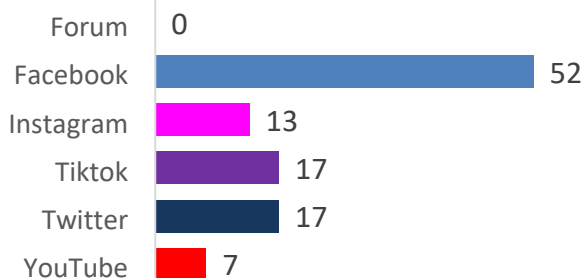

JUMLAH SEBUTAN

JUMLAH NILAI PR

KPWKM		84	1,366,737
JKM		87	958,383
LPPKN		6	69,787
JPW		0	0
TAGS		1	33,600
ISM		0	0
YKN		2	148,983
LKM		0	0

MEDIA SOSIAL (22 – 23 MEI)

JUMLAH SEBUTAN

106

ENGAGEMENT

2,233

SENTIMEN

SALURAN MEDIA SOSIAL

* Penafian: Data agensi dijana secara automatik daripada sistem.

GARIS MASA

JUMLAH ENGAGEMENT

Agensi	Forum	Facebook	Instagram	TikTok	Twitter	YouTube
KPWKM 	0	378	41	279	10	5
JKM 	0	17	596	832	0	15
LPPKN 	0	1	0	9	0	0
JPW 	0	21	0	0	0	0
TAGS 	0	0	0	0	0	0
ISM 	0	19	0	0	0	0
YKN 	0	3	0	7	0	0
LKM 	0	0	0	0	0	0