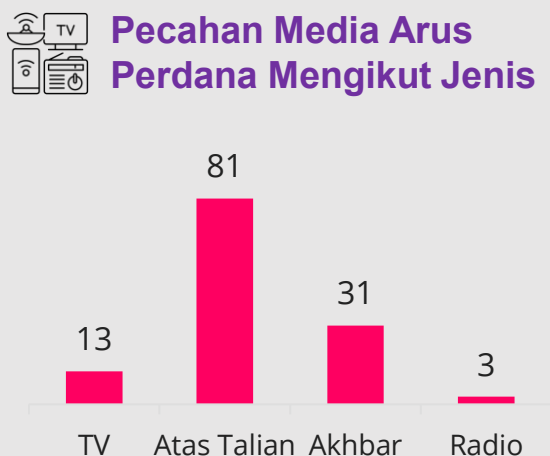

SALURAN MEDIA SOSIAL

* Penafian: Data agensi dijana secara automatik daripada sistem.

GARIS MASA

JUMLAH ENGAGEMENT

Agensi	Forum	Facebook	Instagram	TikTok	Twitter	YouTube
KPWKM 	0	67	32	10,927	2	40
JKM 	0	45	21	98	0	0
LPPKN 	0	6	0	9	0	0
JPW 	0	12	0	0	0	0
TAGS 	0	0	0	0	0	0
ISM 	0	0	0	0	0	0
YKN 	0	0	0	0	0	0
LKM 	0	1	0	0	0	0

MEDIA ARUS PERDANA (24 – 25 MEI)

JUMLAH SEBUTAN
128

JUMLAH NILAI PR
RM29,095,143

Pecahan Sentimen

* Penafian: Data agensi dijana secara automatik daripada sistem.

Pecahan Media Arus Perdana Mengikut Jenis

Pecahan Media Arus Perdana Mengikut Bahasa

AGENSI

JUMLAH SEBUTAN

JUMLAH NILAI PR

KPWKM		53	930,987
JKM		52	27,834,013
LPPKN		14	208,943
JPW		0	0
TAGS		9	121,200
ISM		0	0
YKN		0	0
LKM		0	0

MEDIA SOSIAL (24 – 25 MEI)

JUMLAH SEBUTAN

36

ENGAGEMENT