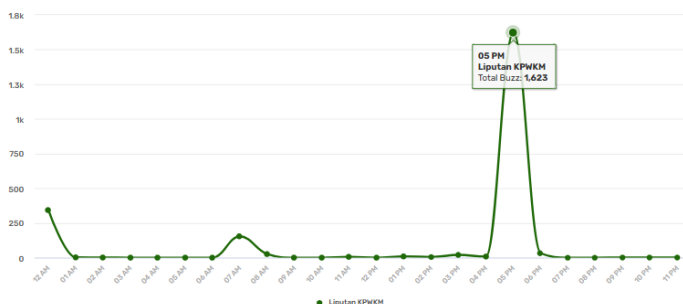

MEDIA SOSIAL (23 – 24 MEI)

JUMLAH SEBUTAN

77

ENGAGEMENT

11,260

SENTIMEN

Negatif
1%

Positif
99%

SALURAN MEDIA SOSIAL

* Penafian: Data agensi dijana secara automatik daripada sistem.

GARIS MASA

JUMLAH ENGAGEMENT

Agensi	Forum	Facebook	Instagram	TikTok	Twitter	YouTube
KPWKM 	0	67	32	10,927	2	40
JKM 	0	45	21	98	0	0
LPPKN 	0	6	0	9	0	0
JPW 	0	12	0	0	0	0
TAGS 	0	0	0	0	0	0
ISM 	0	0	0	0	0	0
YKN 	0	0	0	0	0	0
LKM 	0	1	0	0	0	0