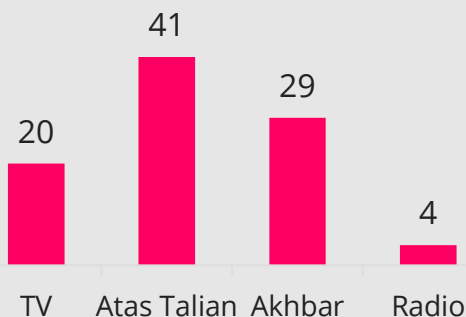

Pecahan Media Arus Perdana Mengikut Jenis