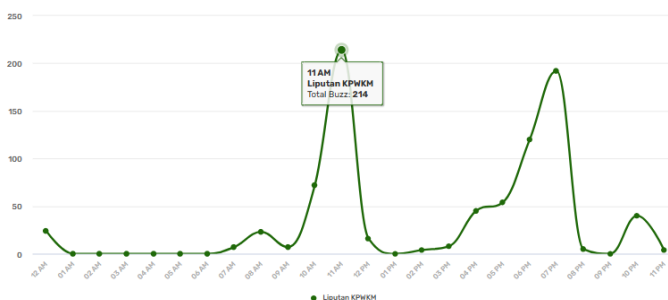

JUMLAH SEBUTAN

JUMLAH NILAI PR

KPWKM		84	1,366,737
JKM		87	958,383
LPPKN		6	69,787
JPW		0	0
TAGS		1	33,600
ISM		0	0
YKN		2	148,983
LKM		0	0

MEDIA SOSIAL (22 – 23 MEI)

JUMLAH SEBUTAN

106

ENGAGEMENT

2,233

SENTIMEN

SALURAN MEDIA SOSIAL

* Penafian: Data agensi dijana secara automatik daripada sistem.

GARIS MASA

JUMLAH ENGAGEMENT

Agensi	Forum	Facebook	Instagram	TikTok	Twitter	YouTube
KPWKM 	0	378	41	279	10	5
JKM 	0	17	596	832	0	15
LPPKN 	0	1	0	9	0	0
JPW 	0	21	0	0	0	0
TAGS 	0	0	0	0	0	0
ISM 	0	19	0	0	0	0
YKN 	0	3	0	7	0	0
LKM 	0	0	0	0	0	0