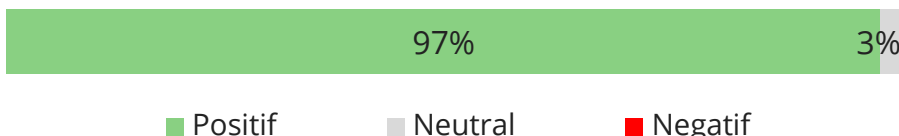

MEDIA ARUS PERDANA (24 – 25 MEI)

JUMLAH SEBUTAN
128

JUMLAH NILAI PR
RM29,095,143

Pecahan Sentimen

* Penafian: Data agensi dijana secara automatik daripada sistem.