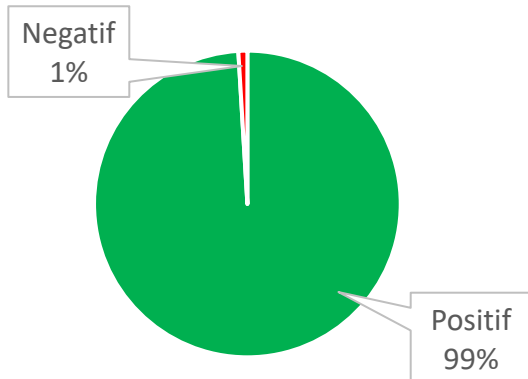

JUMLAH SEBUTAN

JUMLAH NILAI PR

KPWKM		84	1,366,737
JKM		87	958,383
LPPKN		6	69,787
JPW		0	0
TAGS		1	33,600
ISM		0	0
YKN		2	148,983
LKM		0	0

MEDIA SOSIAL (22 – 23 MEI)

JUMLAH SEBUTAN

106

ENGAGEMENT

2,233

SENTIMEN

SALURAN MEDIA SOSIAL

* Penafian: Data agensi dijana secara automatik daripada sistem.

GARIS MASA

JUMLAH ENGAGEMENT

Agensi	Forum	Facebook	Instagram	TikTok	Twitter	YouTube
KPWKM 	0	378	41	279	10	5
JKM 	0	17	596	832	0	15
LPPKN 	0	1	0	9	0	0
JPW 	0	21	0	0	0	0
TAGS 	0	0	0	0	0	0
ISM 	0	19	0	0	0	0
YKN 	0	3	0	7	0	0
LKM 	0	0	0	0	0	0