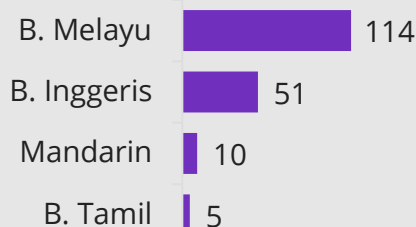

Pecahan Media Arus Perdana Mengikut Bahasa

AGENSI

JUMLAH SEBUTAN

JUMLAH NILAI PR

KPWKM		84	1,366,737
JKM		87	958,383
LPPKN		6	69,787
JPW		0	0
TAGS		1	33,600
ISM		0	0
YKN		2	148,983
LKM		0	0