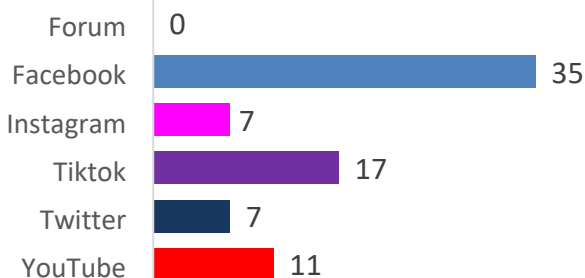

MEDIA SOSIAL (23 – 24 MEI)

JUMLAH SEBUTAN

77

ENGAGEMENT

11,260

SENTIMEN

Negatif
1%

Positif
99%

SALURAN MEDIA SOSIAL

* Penafian: Data agensi dijana secara automatik daripada sistem.

GARIS MASA

JUMLAH ENGAGEMENT

Agensi	Forum	Facebook	Instagram	TikTok	Twitter	YouTube
KPWKM 	0	67	32	10,927	2	40
JKM 	0	45	21	98	0	0
LPPKN 	0	6	0	9	0	0
JPW 	0	12	0	0	0	0
TAGS 	0	0	0	0	0	0
ISM 	0	0	0	0	0	0
YKN 	0	0	0	0	0	0
LKM 	0	1	0	0	0	0