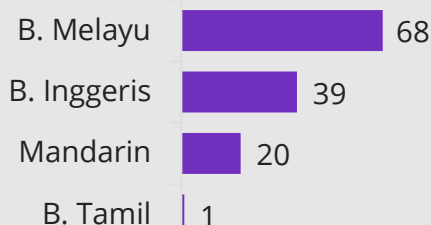

SALURAN MEDIA SOSIAL

* Penafian: Data agensi dijana secara automatik daripada sistem.

GARIS MASA

JUMLAH ENGAGEMENT

Agensi	Forum	Facebook	Instagram	TikTok	Twitter	YouTube
KPWKM 	0	67	32	10,927	2	40
JKM 	0	45	21	98	0	0
LPPKN 	0	6	0	9	0	0
JPW 	0	12	0	0	0	0
TAGS 	0	0	0	0	0	0
ISM 	0	0	0	0	0	0
YKN 	0	0	0	0	0	0
LKM 	0	1	0	0	0	0

MEDIA ARUS PERDANA (24 – 25 MEI)

JUMLAH SEBUTAN
128

JUMLAH NILAI PR
RM29,095,143

Pecahan Sentimen

* Penafian: Data agensi dijana secara automatik daripada sistem.

Pecahan Media Arus Perdana Mengikut Jenis

Pecahan Media Arus Perdana Mengikut Bahasa