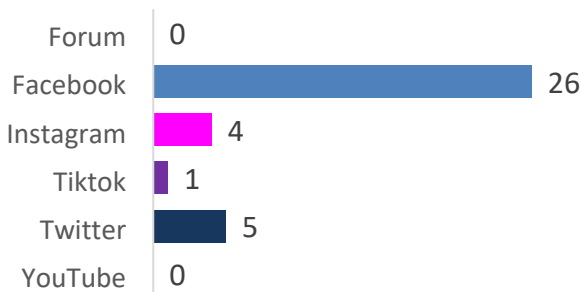

AGENSI

JUMLAH SEBUTAN

JUMLAH NILAI PR

KPWKM		53	930,987
JKM		52	27,834,013
LPPKN		14	208,943
JPW		0	0
TAGS		9	121,200
ISM		0	0
YKN		0	0
LKM		0	0

MEDIA SOSIAL (24 – 25 MEI)

JUMLAH SEBUTAN

36

ENGAGEMENT

379

SENTIMEN

SALURAN MEDIA SOSIAL

* Penafian: Data agensi dijana secara automatik daripada sistem.

GARIS MASA

JUMLAH ENGAGEMENT

Agensi	Forum	Facebook	Instagram	TikTok	Twitter	YouTube
KPWKM	0	29	8	0	0	0
JKM	0	18	254	61	0	0
LPPKN	0	0	9	0	0	0
JPW	0	0	0	0	0	0
TAGS	0	0	0	0	0	0
ISM	0	0	0	0	0	0
YKN	0	0	0	0	0	0
LKM	0	0	0	0	0	0