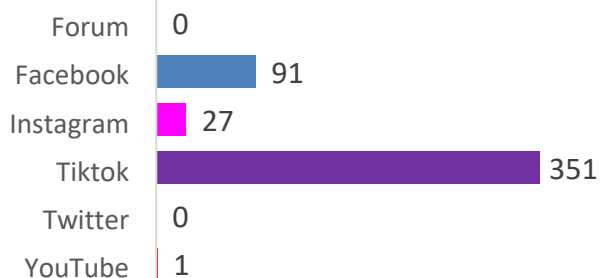

MEDIA SOSIAL (5 – 6 JUN)

JUMLAH SEBUTAN

38

ENGAGEMENT

470

SENTIMEN

SALURAN MEDIA SOSIAL

* Penafian: Data agensi dijana secara automatik daripada sistem.

GARIS MASA

JUMLAH ENGAGEMENT

Agensi	Forum	Facebook	Instagram	TikTok	Twitter	YouTube
KPWKM 	0	51	27	0	0	1
JKM 	0	31	0	351	0	0
LPPKN 	0	5	0	0	0	0
JPW 	0	2	0	0	0	0
TAGS 	0	0	0	0	0	0
ISM 	0	2	0	0	0	0
YKN 	0	0	0	0	0	0
LKM 	0	0	0	0	0	0