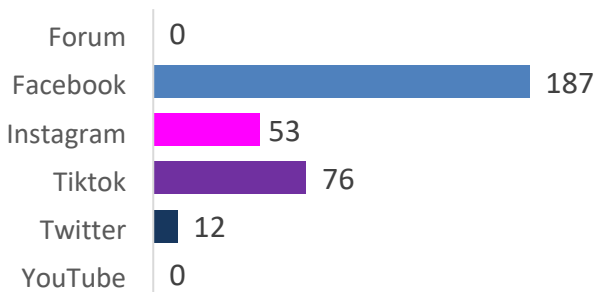

MEDIA SOSIAL (6 – 7 JUN)

JUMLAH SEBUTAN

35

ENGAGEMENT

328

SENTIMEN

SALURAN MEDIA SOSIAL

* Penafian: Data agensi dijana secara automatik daripada sistem.

GARIS MASA

JUMLAH ENGAGEMENT

Agensi	Forum	Facebook	Instagram	TikTok	Twitter	YouTube
KPWKM	0	180	51	14	12	0
JKM	0	0	2	35	0	0
LPPKN	0	1	0	0	0	0
JPW	0	0	0	0	0	0
TAGS	0	0	0	0	0	0
ISM	0	4	0	0	0	0
YKN	0	2	0	27	0	0
LKM	0	0	0	0	0	0