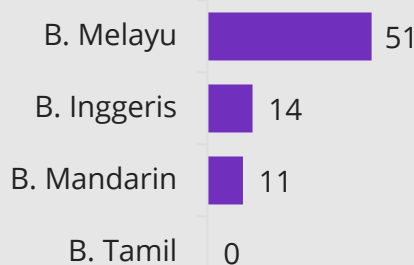

GARIS MASA

JUMLAH ENGAGEMENT

Agensi	Forum	Facebook	Instagram	TikTok	Twitter	YouTube
KPWKM	0	180	51	14	12	0
JKM	0	0	2	35	0	0
LPPKN	0	1	0	0	0	0
JPW	0	0	0	0	0	0
TAGS	0	0	0	0	0	0
ISM	0	4	0	0	0	0
YKN	0	2	0	27	0	0
LKM	0	0	0	0	0	0

MEDIA ARUS PERDANA (7 – 8 JUN)

JUMLAH SEBUTAN
76

JUMLAH NILAI PR
RM27,954,765

Pecahan Sentimen

* Penafian: Data agensi dijana secara automatik daripada sistem.

Pecahan Media Arus Perdana Mengikut Jenis

Pecahan Media Arus Perdana Mengikut Bahasa

AGENSI

JUMLAH SEBUTAN

JUMLAH NILAI PR

KPWKM		39	530,696
JKM		16	235,669
LPPKN		0	0
JPW		0	0
TAGS		0	0
ISM		0	0
YKN		21	27,188,400
LKM		0	0

MEDIA SOSIAL (7 – 8 JUN)

JUMLAH SEBUTAN

28

ENGAGEMENT