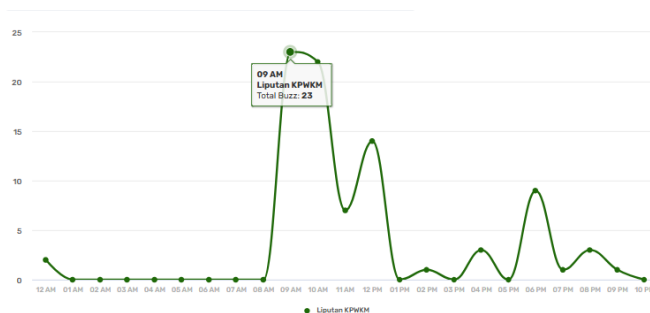

GARIS MASA

JUMLAH ENGAGEMENT

Agensi	Forum	Facebook	Instagram	TikTok	Twitter	YouTube
KPWKM	0	51	27	0	0	1
JKM	0	31	0	351	0	0
LPPKN	0	5	0	0	0	0
JPW	0	2	0	0	0	0
TAGS	0	0	0	0	0	0
ISM	0	2	0	0	0	0
YKN	0	0	0	0	0	0
LKM	0	0	0	0	0	0