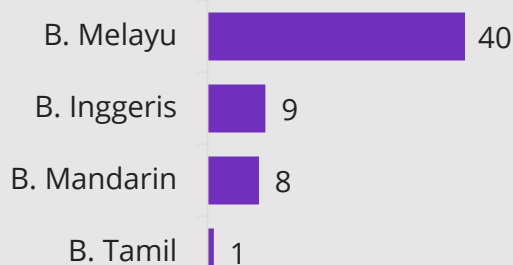

Pecahan Media Arus Perdana Mengikut Bahasa

AGENSI

JUMLAH SEBUTAN

JUMLAH NILAI PR

KPWKM		40	1,405,740
JKM		12	151,177
LPPKN		1	386,000
JPW		0	0
TAGS		0	0
ISM		5	25,200
YKN		0	0
LKM		0	0