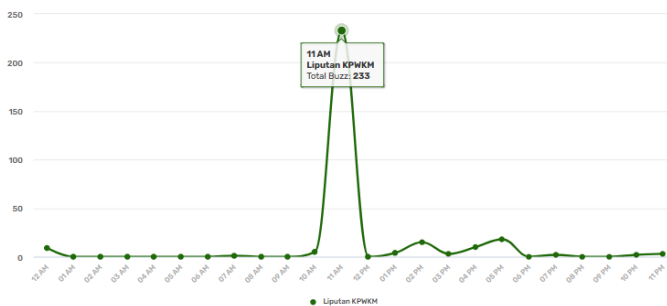

MEDIA SOSIAL (6 – 7 JUN)

JUMLAH SEBUTAN

35

ENGAGEMENT

328

SENTIMEN

SALURAN MEDIA SOSIAL

* Penafian: Data agensi dijana secara automatik daripada sistem.

GARIS MASA

JUMLAH ENGAGEMENT

Agensi	Forum	Facebook	Instagram	TikTok	Twitter	YouTube
KPWKM	0	180	51	14	12	0
JKM	0	0	2	35	0	0
LPPKN	0	1	0	0	0	0
JPW	0	0	0	0	0	0
TAGS	0	0	0	0	0	0
ISM	0	4	0	0	0	0
YKN	0	2	0	27	0	0
LKM	0	0	0	0	0	0