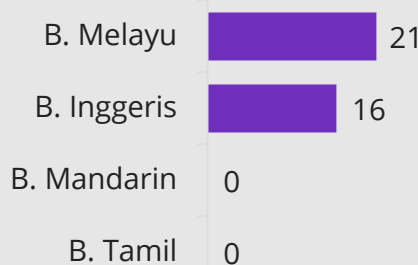

Pecahan Media Arus Perdana Mengikut Bahasa

AGENSI

JUMLAH SEBUTAN

JUMLAH NILAI PR

KPWKM		7	261,253
JKM		28	377,513
LPPKN		2	17,332
JPW		0	0
TAGS		0	0
ISM		0	0
YKN		0	0
LKM		0	0