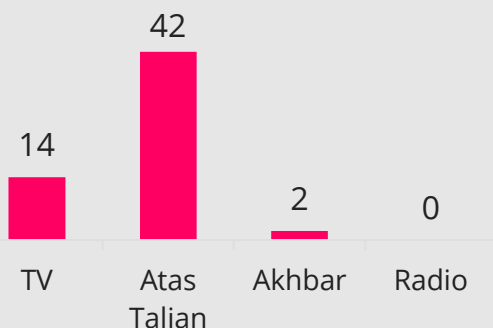

Pecahan Media Arus Perdana Mengikut Jenis