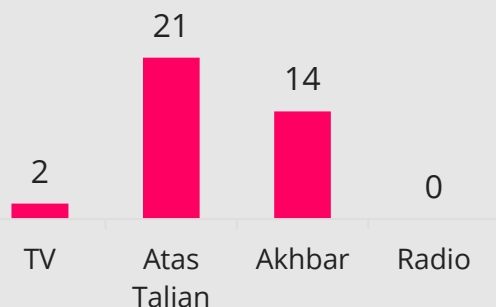

Pecahan Media Arus Perdana Mengikut Jenis