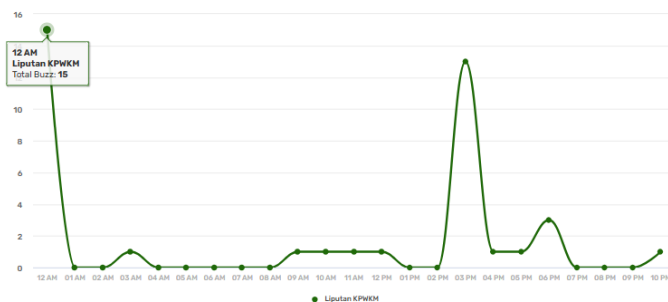

260

SENTIMEN

SALURAN MEDIA SOSIAL

Forum	0
Facebook	86
Instagram	174
Tiktok	0
Twitter	0
YouTube	0

* Penafian: Data agensi dijana secara automatik daripada sistem.

GARIS MASA

JUMLAH ENGAGEMENT

Agensi	Forum	Facebook	Instagram	TikTok	Twitter	YouTube
KPWKM 	0	9	0	0	0	0
JKM 	0	64	174	0	0	0
LPPKN 	0	1	0	0	0	0
JPW 	0	1	0	0	0	0
TAGS 	0	0	0	0	0	0
ISM 	0	0	0	0	0	0
YKN 	0	11	0	0	0	0
LKM 	0	0	0	0	0	0