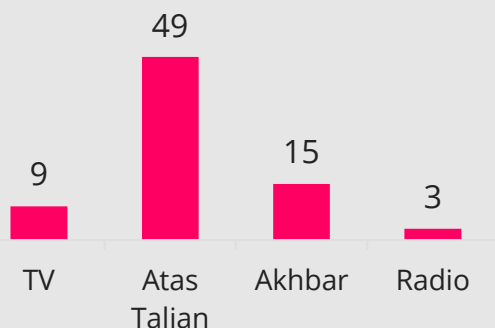

GARIS MASA

JUMLAH ENGAGEMENT

Agensi	Forum	Facebook	Instagram	TikTok	Twitter	YouTube
KPWKM	0	180	51	14	12	0
JKM	0	0	2	35	0	0
LPPKN	0	1	0	0	0	0
JPW	0	0	0	0	0	0
TAGS	0	0	0	0	0	0
ISM	0	4	0	0	0	0
YKN	0	2	0	27	0	0
LKM	0	0	0	0	0	0

MEDIA ARUS PERDANA (7 – 8 JUN)

JUMLAH SEBUTAN
76

JUMLAH NILAI PR
RM27,954,765

Pecahan Sentimen

* Penafian: Data agensi dijana secara automatik daripada sistem.

Pecahan Media Arus Perdana Mengikut Jenis

Pecahan Media Arus Perdana Mengikut Bahasa

AGENSI

JUMLAH SEBUTAN

JUMLAH NILAI PR

KPWKM		39	530,696
JKM		16	235,669
LPPKN		0	0
JPW		0	0
TAGS		0	0
ISM		0	0
YKN		21	27,188,400
LKM		0	0

MEDIA SOSIAL (7 – 8 JUN)

JUMLAH SEBUTAN

28

ENGAGEMENT

260

SENTIMEN

SALURAN MEDIA SOSIAL

Forum	0
Facebook	86
Instagram	174
Tiktok	0
Twitter	0
YouTube	0

* Penafian: Data agensi dijana secara automatik daripada sistem.

GARIS MASA

JUMLAH ENGAGEMENT

Agensi	Forum	Facebook	Instagram	TikTok	Twitter	YouTube
KPWKM 	0	9	0	0	0	0
JKM 	0	64	174	0	0	0
LPPKN 	0	1	0	0	0	0
JPW 	0	1	0	0	0	0
TAGS 	0	0	0	0	0	0
ISM 	0	0	0	0	0	0
YKN 	0	11	0	0	0	0
LKM 	0	0	0	0	0	0